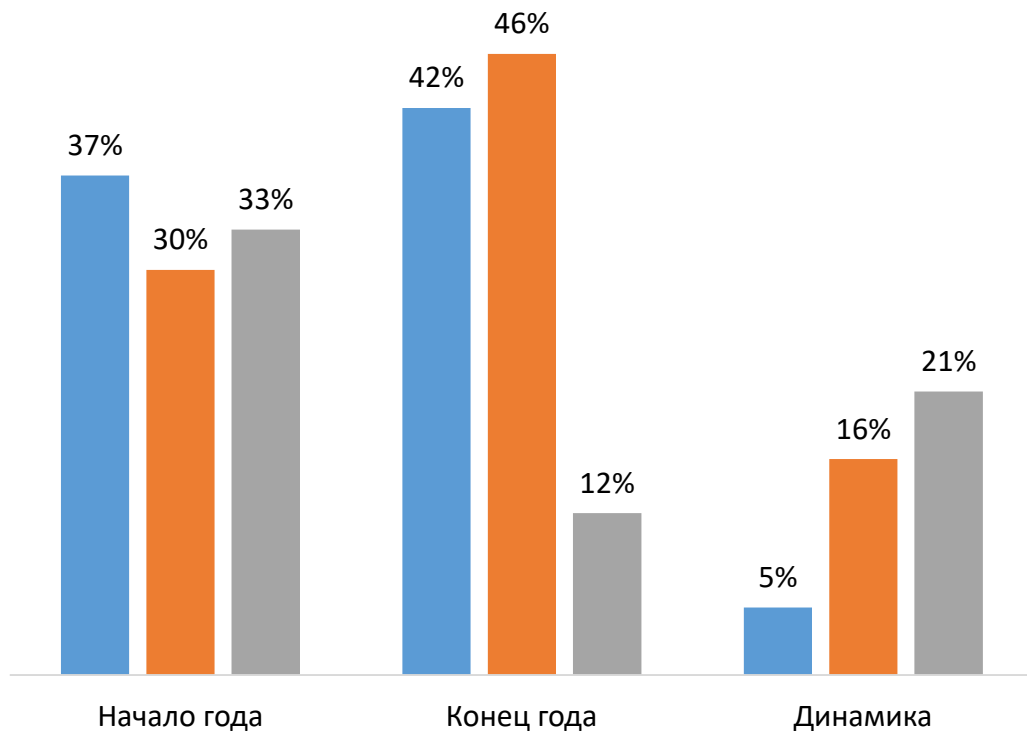

Сравнительная характеристика уровней освоения ООП ДО воспитанников подготовительной к школе группы и оценки уровней стартовых возможностей учащихся 1 «Б» класса.

Уровни освоения ООП ДО

■ Высокий уровень   ■ Средний уровень   ■ Низкий уровень