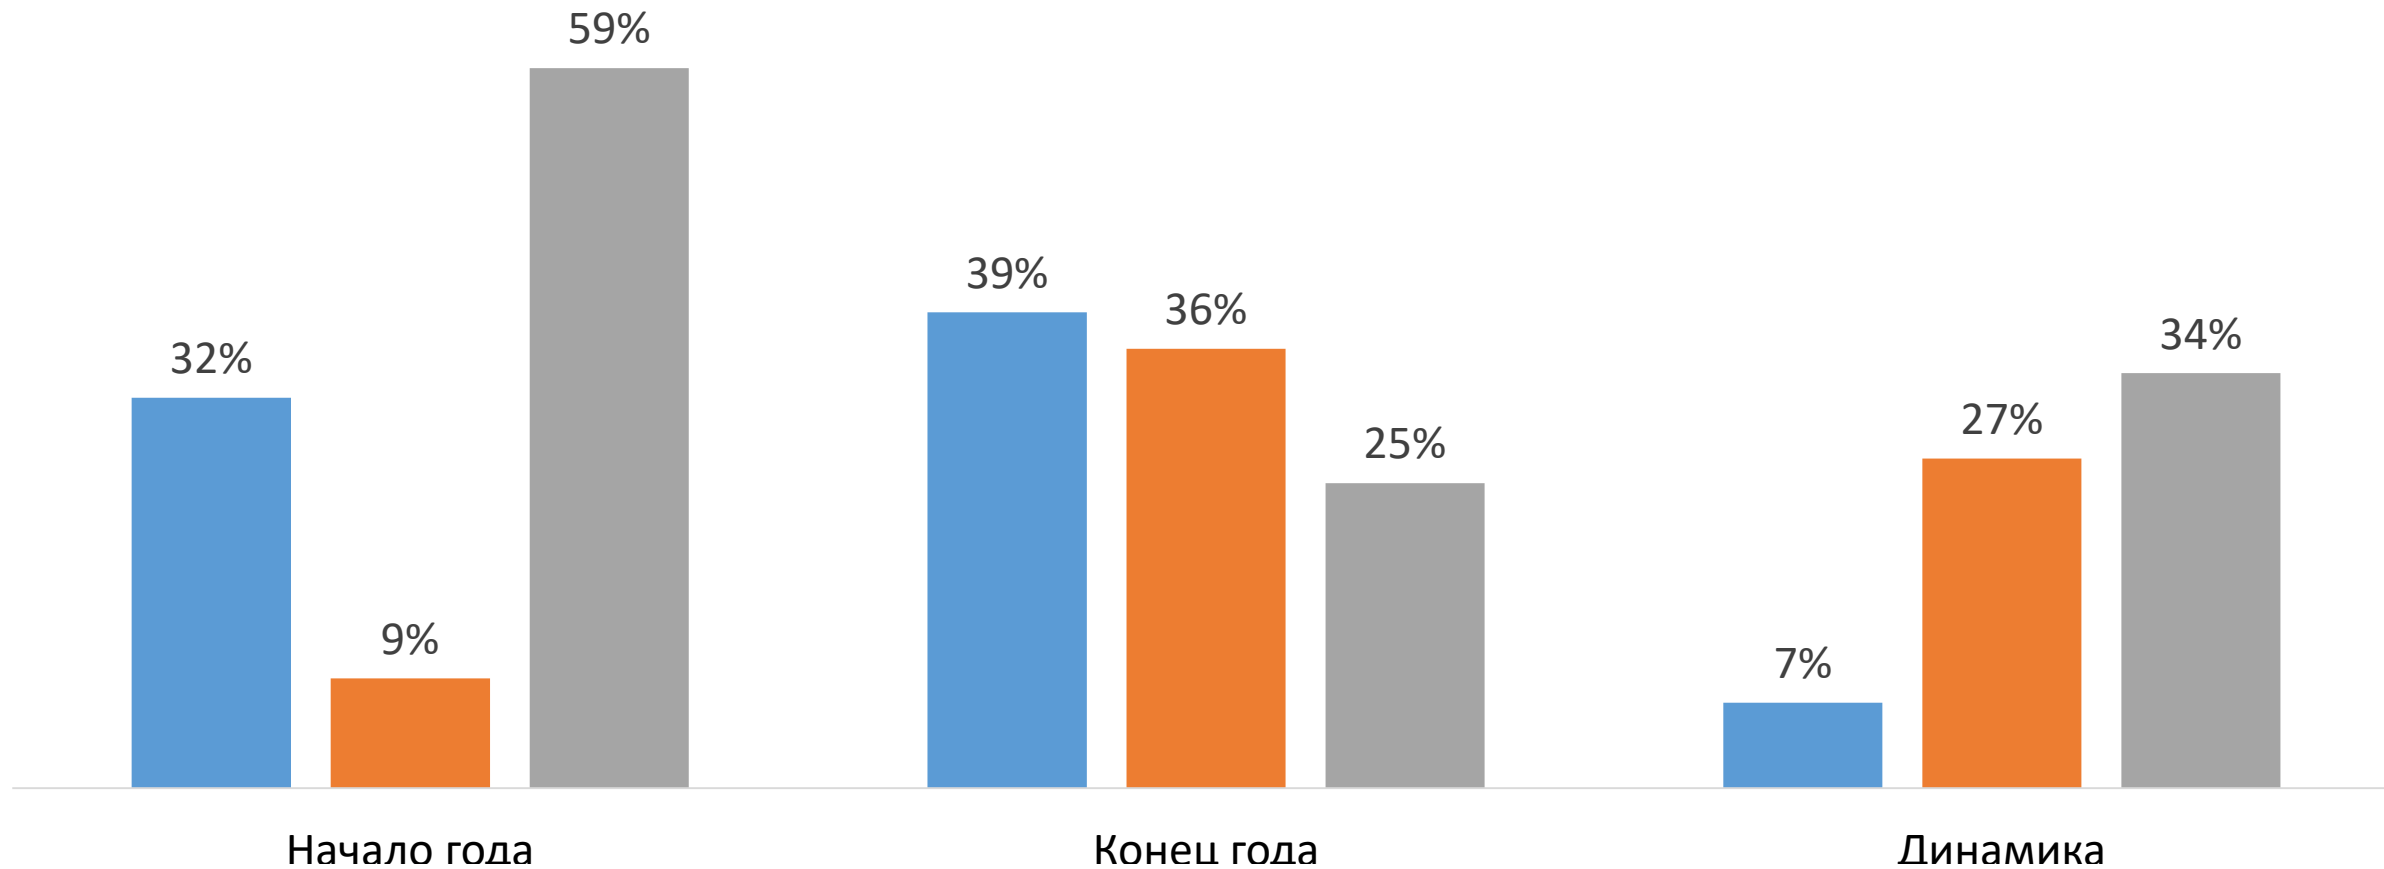

Показатели развития воспитанников подготовительной к школе группы в ОО "Речевое развитие".

■ Высокий уровень   ■ Средний уровень   ■ Низкий уровень