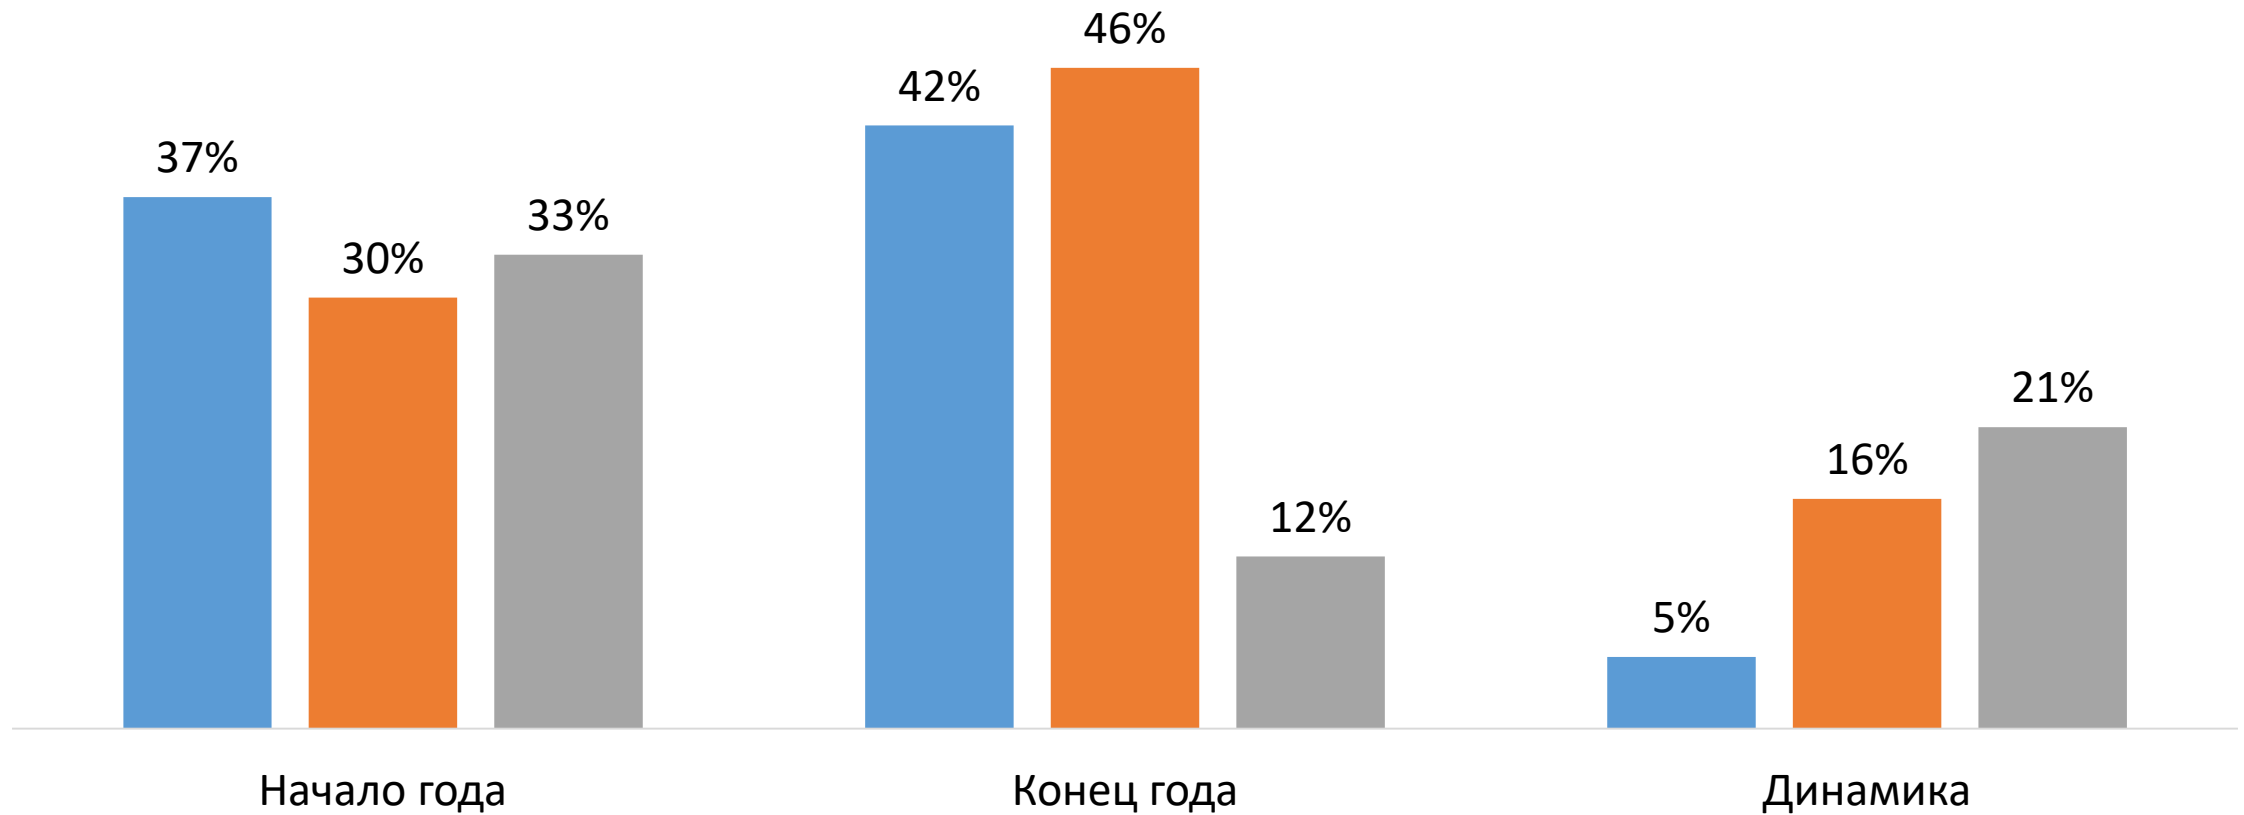

Уровни освоения ООП ДО воспитанниками подготовительной к школе группе в МБДОУ детский сад № 1

■ Высокий уровень   ■ Средний уровень   ■ Низкий уровень